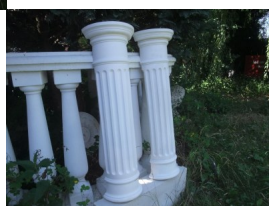

function showVersandkosten() { document.getElementById('vmshowversandkosten').innerHTML = '[zzgl. Verpackungs- und Versandkosten von 75.00 €](#);' }

halbe Säule 82cm

diese halbe Säule ist ca.82 cm hoch und aus einem Stück

Bewertung: Noch nicht bewertet

Preis

Verkaufspreis69,00 €

[Ask a question about this product](#)

Beschreibung

halbe Säule 82 cm hoch

diese Säule ist ca.82 cm hoch und aus einem Stück hergestellt.

Maße 82cm hoch breiteste Stelle 27cm