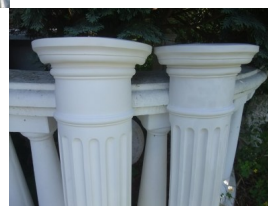

function showVersandkosten() { document.getElementById('vmshowversandkosten').innerHTML = '[zzgl. Verpackungs- und Versandkosten von 75.00 €](#);' }

halbe Säule 82cm

diese halbe Säule ist ca.82 cm hoch und aus einem Stück

Bewertung: Noch nicht bewertet

Preis

Verkaufspreis69,00 €

[Ask a question about this product](#)

Beschreibung

halbe Säule 82 cm hoch

diese Säule ist ca.82 cm hoch und aus einem Stück hergestellt.

Maße 82cm hoch breiteste Stelle 27cm