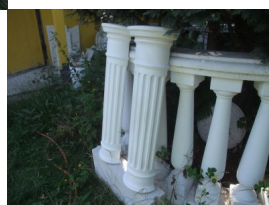

function showVersandkosten() { document.getElementById('vmshowversandkosten').innerHTML = '[zzgl. Verpackungs- und Versandkosten von 75.00 €](#);' }

halbe Säule 82cm

diese halbe Säule ist ca.82 cm hoch und aus einem Stück

Bewertung: Noch nicht bewertet

Preis

Verkaufspreis69,00 €

[Ask a question about this product](#)

Beschreibung

halbe Säule 82 cm hoch

diese Säule ist ca.82 cm hoch und aus einem Stück hergestellt.

Maße 82cm hoch breiteste Stelle 27cm