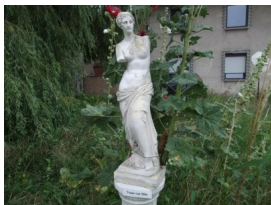

```
function showVersandkosten() { document.getElementById('vmshowversandkosten').innerHTML = '  
zzgl. Verpackungs- und Versandkosten von 10.00 €; }
```

Milo

Diese Skulptur steht seit 5 Jahren im Garten und ist unbehandelt. Es bildet sich eine natürliche Patina und braucht weitere 10 Jahre bis zur totalen Verrottung.

Bewertung: Noch nicht bewertet

Preis

Verkaufspreis

[Ask a question about this product](#)

Beschreibung

Gips im Freien

Diese Skulptur steht seit 5 Jahren im Garten und ist unbehandelt. Es bildet sich eine natürliche Patina und braucht weitere 10 Jahre bis zur totalen Verrottung.